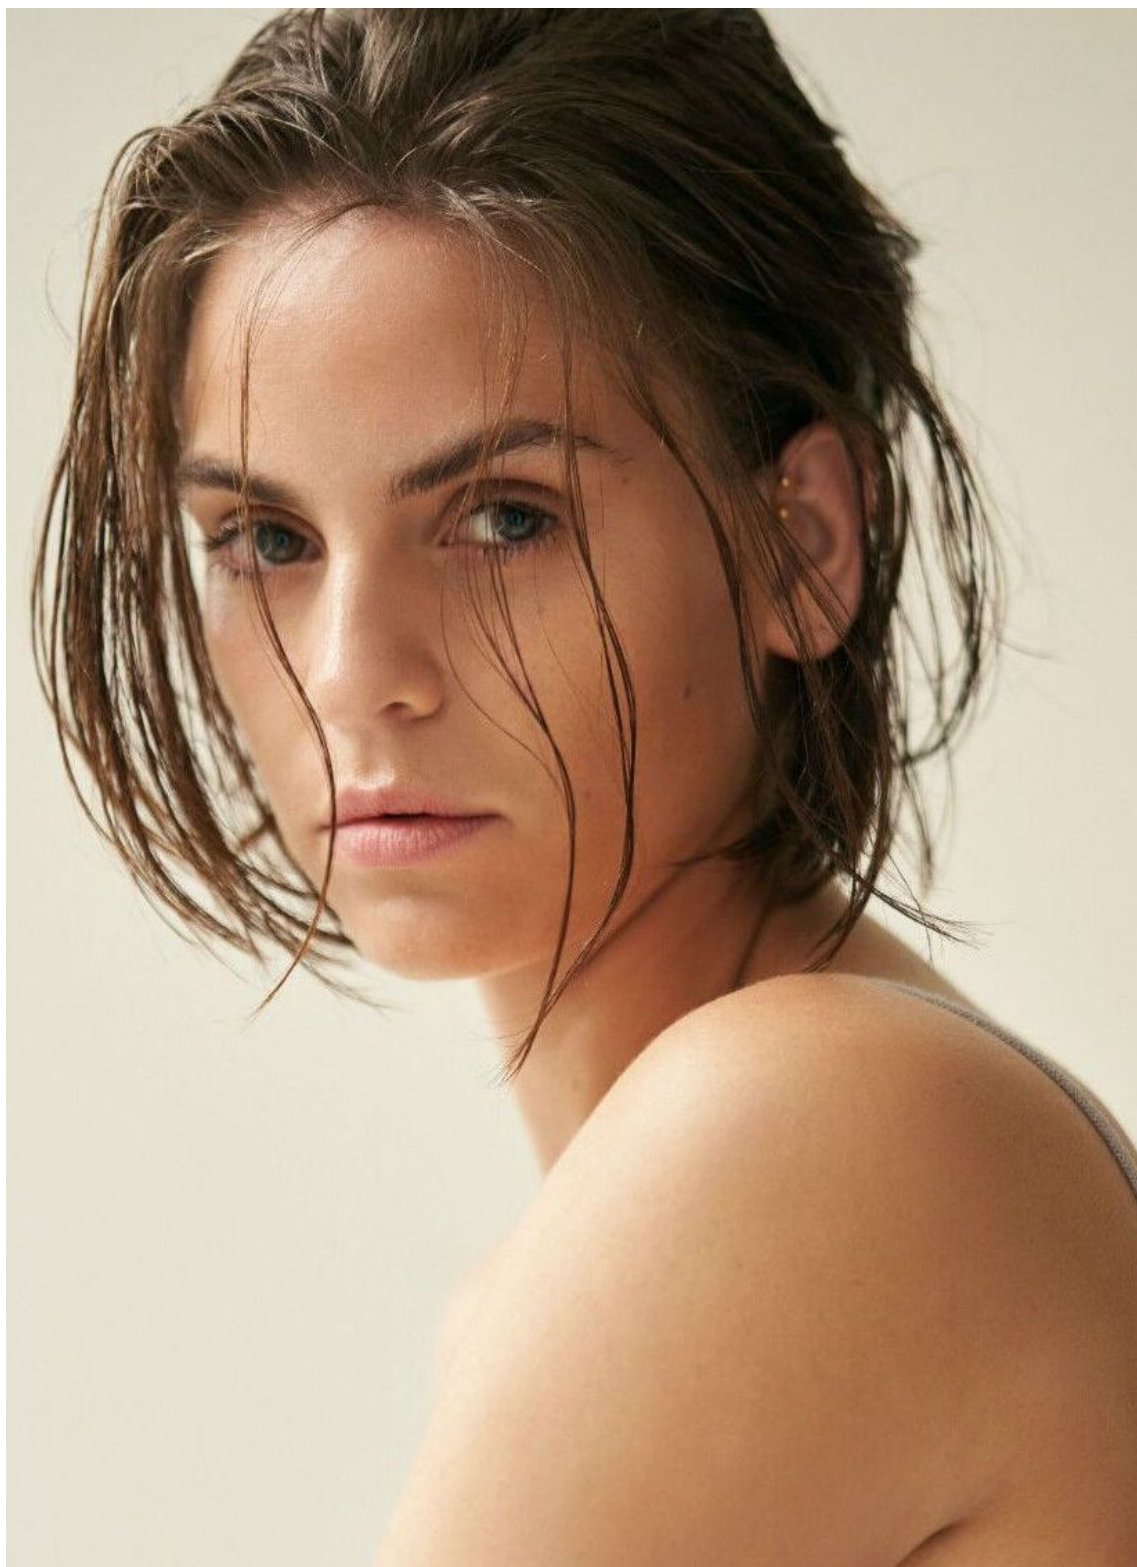

AMBER DE WIT

height 5'10.5 · bust 32.5" · cup B · waist 25" · hips 36" · dress 36 EU/6 US/8 UK

shoes size 39 EU/8 US/6 UK · hair brown · eyes green

AMBER DE WIT

height 5'10.5 · bust 32.5" · cup B · waist 25" · hips 36" · dress 36 EU/6 US/8 UK

shoes size 39 EU/8 US/6 UK · hair brown · eyes green

MGM
MODELS

MGM
MODELS

AMBER DE WIT

height 5'10.5 · bust 32.5" · cup B · waist 25" · hips 36" · dress 36 EU/6 US/8 UK
shoes size 39 EU/8 US/6 UK · hair brown · eyes green

AMBER DE WIT

height 5'10.5 · bust 32.5" · cup B · waist 25" · hips 36" · dress 36 EU/6 US/8 UK
shoes size 39 EU/8 US/6 UK · hair brown · eyes green

AMBER DE WIT

height 5'10.5 · bust 32.5" · cup B · waist 25" · hips 36" · dress 36 EU/6 US/8 UK
shoes size 39 EU/8 US/6 UK · hair brown · eyes green